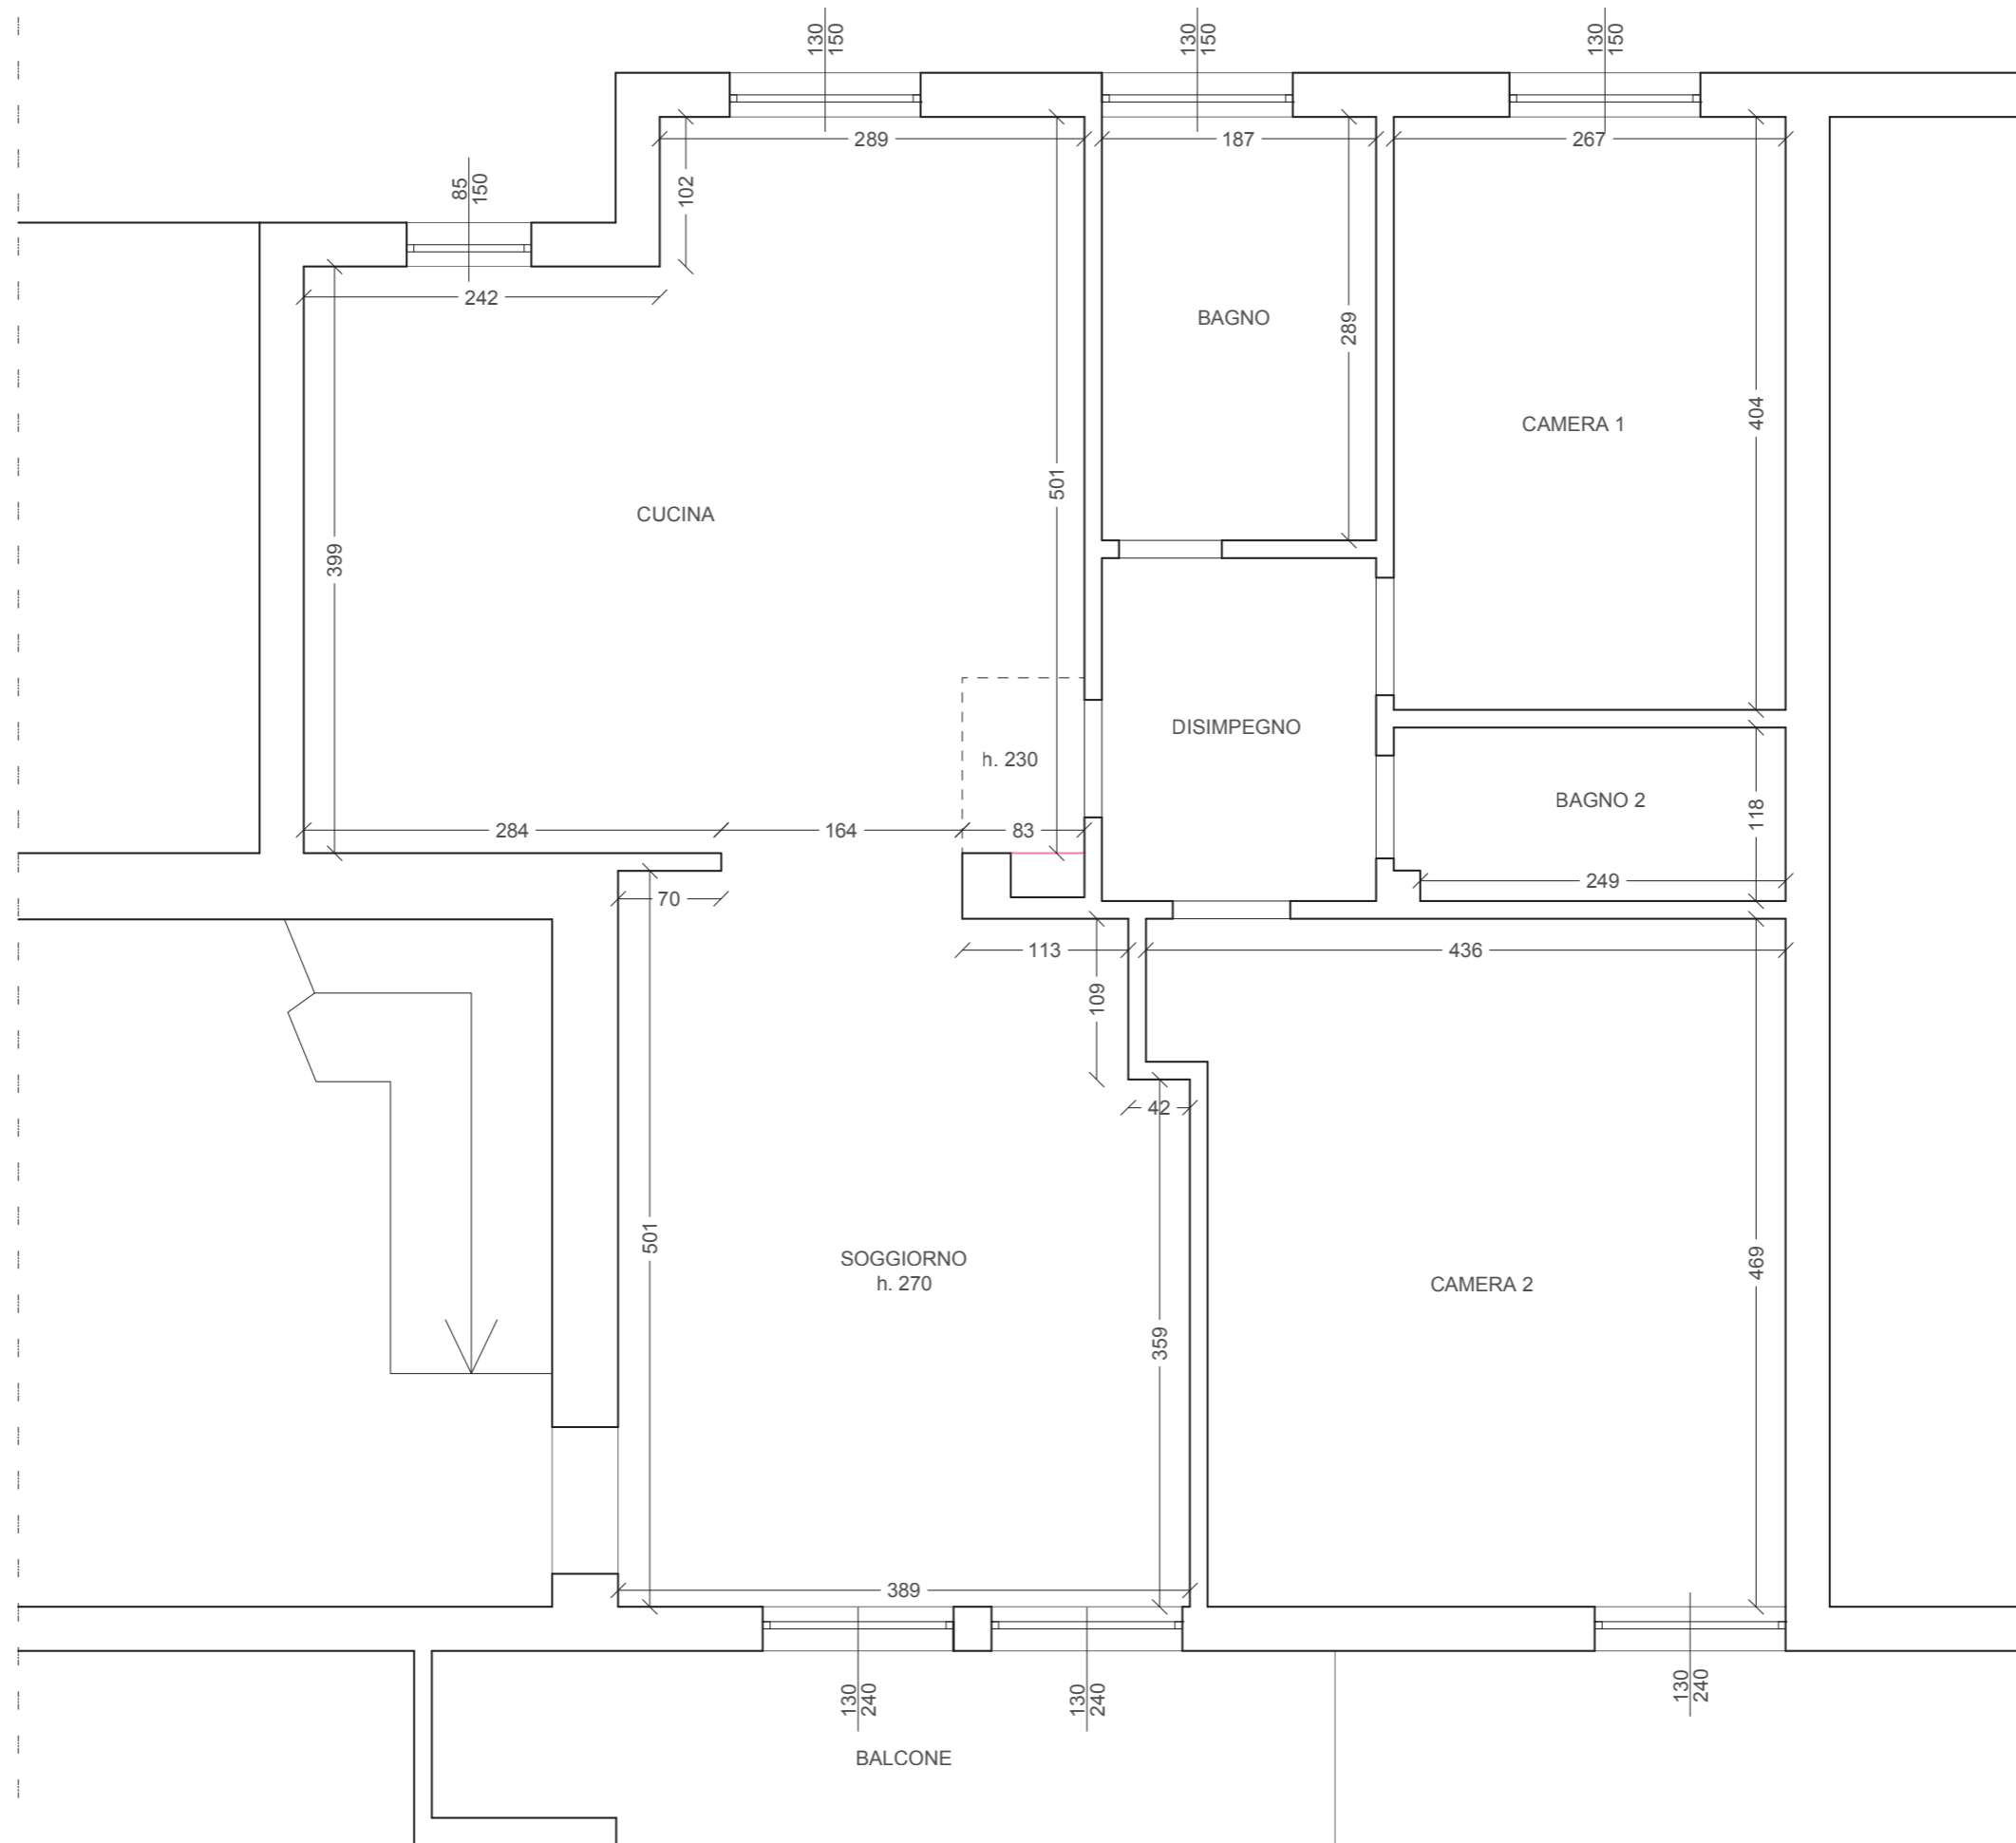

HO
ME

01.
STATO DIFATTO

pianta appartamento

.04

02.
PROGETTO

pianta appartamento

.06

03.
VISTE

viste interne

.08

STATO DI FATTO

PROGETTO

VISTE

SITO

Chiari (BS)

PROGETTO